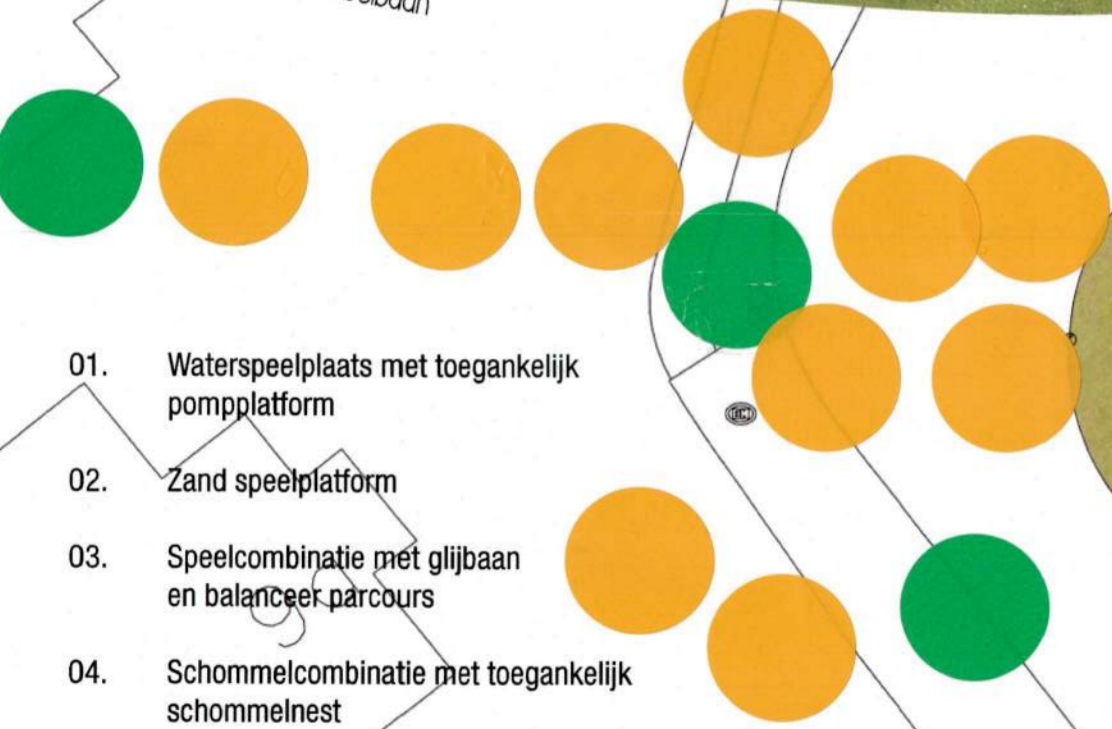

# Koning Willem-Alexanderplein - Velp

Speelcombinatie (referentie beelden)

Voetbalveld

Waterspeelplaats (referentie beelden)

Schommelcombinatie

Kabelbaan

- 01. Waterspeelplaats met toegankelijk pompplatform
- 02. Zand speelplatform
- 03. Speelcombinatie met glijbaan en balanceerparcours
- 04. Schommelcombinatie met toegankelijk schommelnest
- 05. Duikelrek
- 06. Kabelbaan 25m
- 07. Voetbalveld met Robinia portaaldoeltjes
- 08. Granietgruis voetpad

Zandsteiger