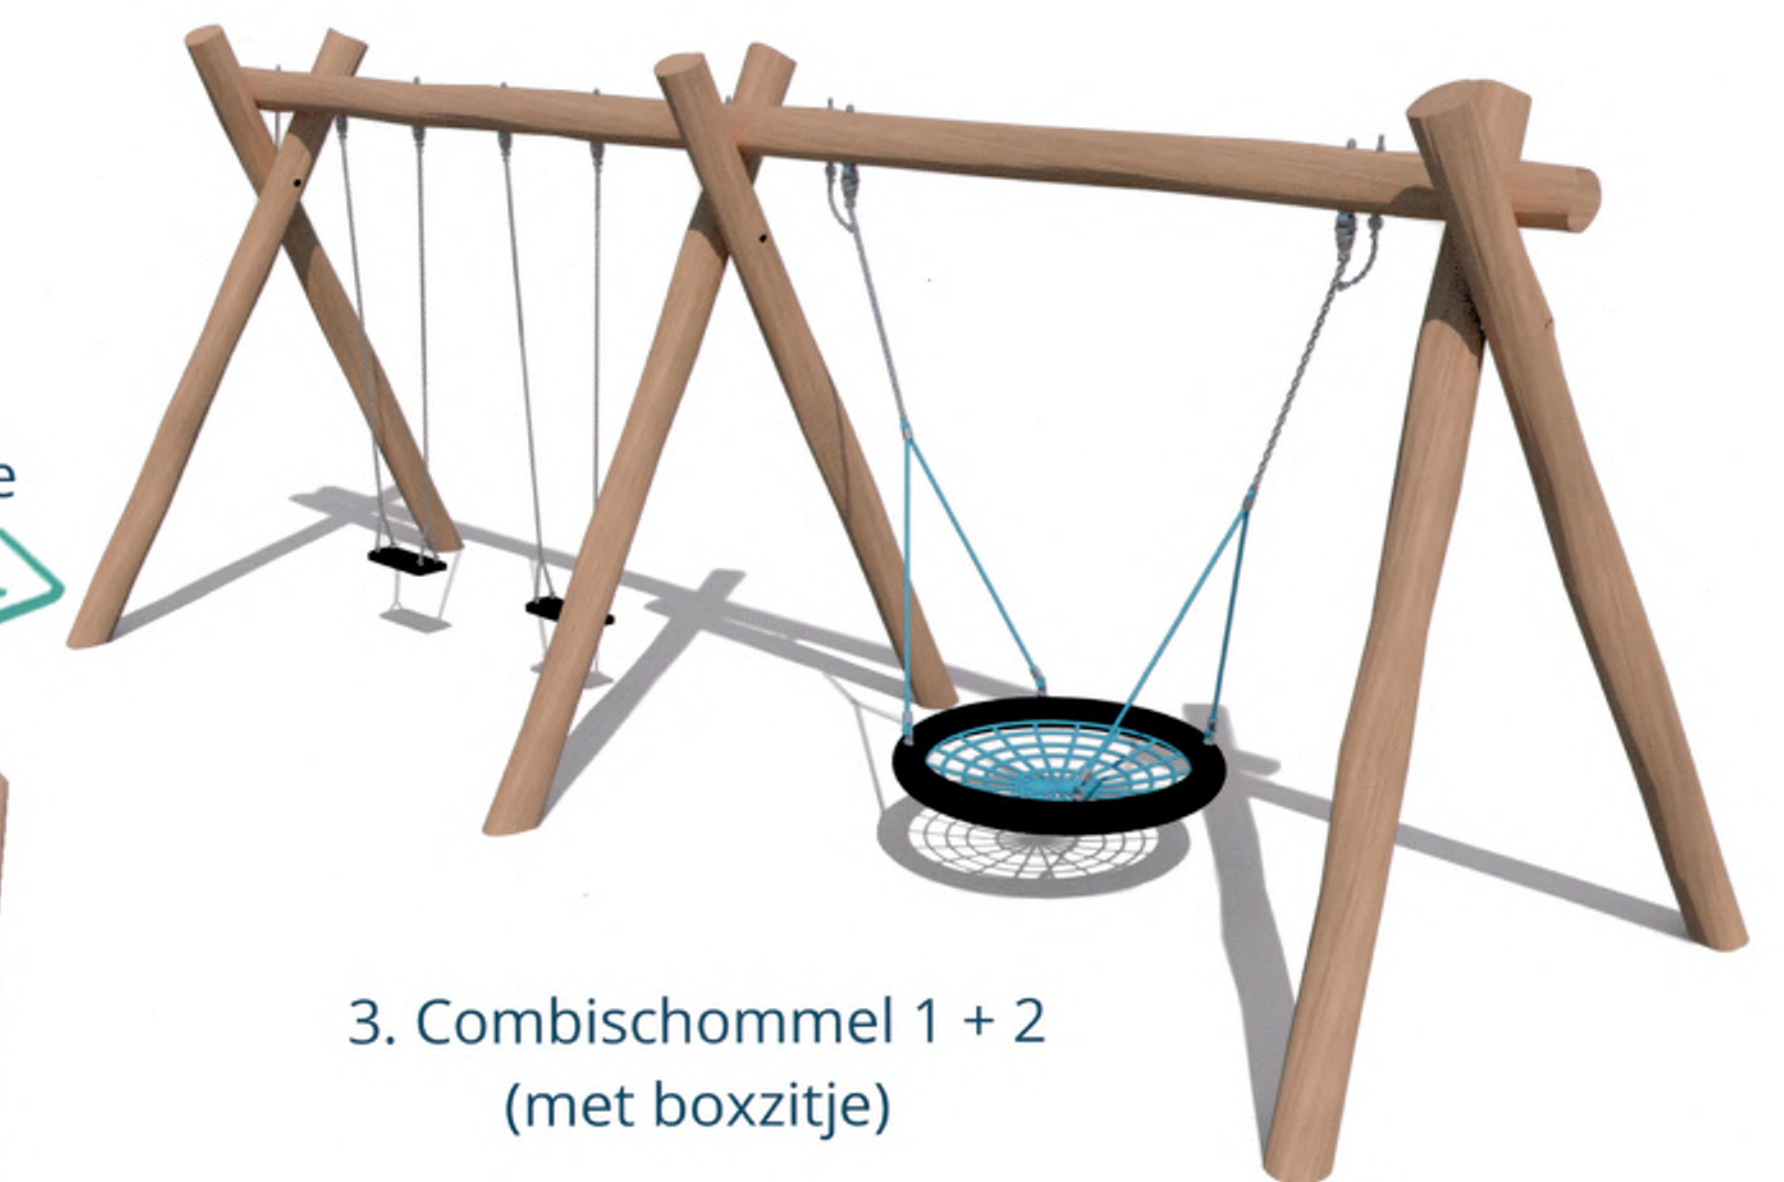

Koning Willem-Alexanderplein
Velp

Glijden
Klimmen
Schommelen
Waterspel
Zwieren

2. Speelcombinatie Vonny
(2 aanzichten)

Boxzitje

3. Combischommel 1 + 2
(met boxzitje)

1. Waterspeelplaats
Tovermeer

5. Kabelbaan driepoot 20m
(met startheuvel)

4. Mini voetbaldoel 1,2 x 0,9m

RePlay